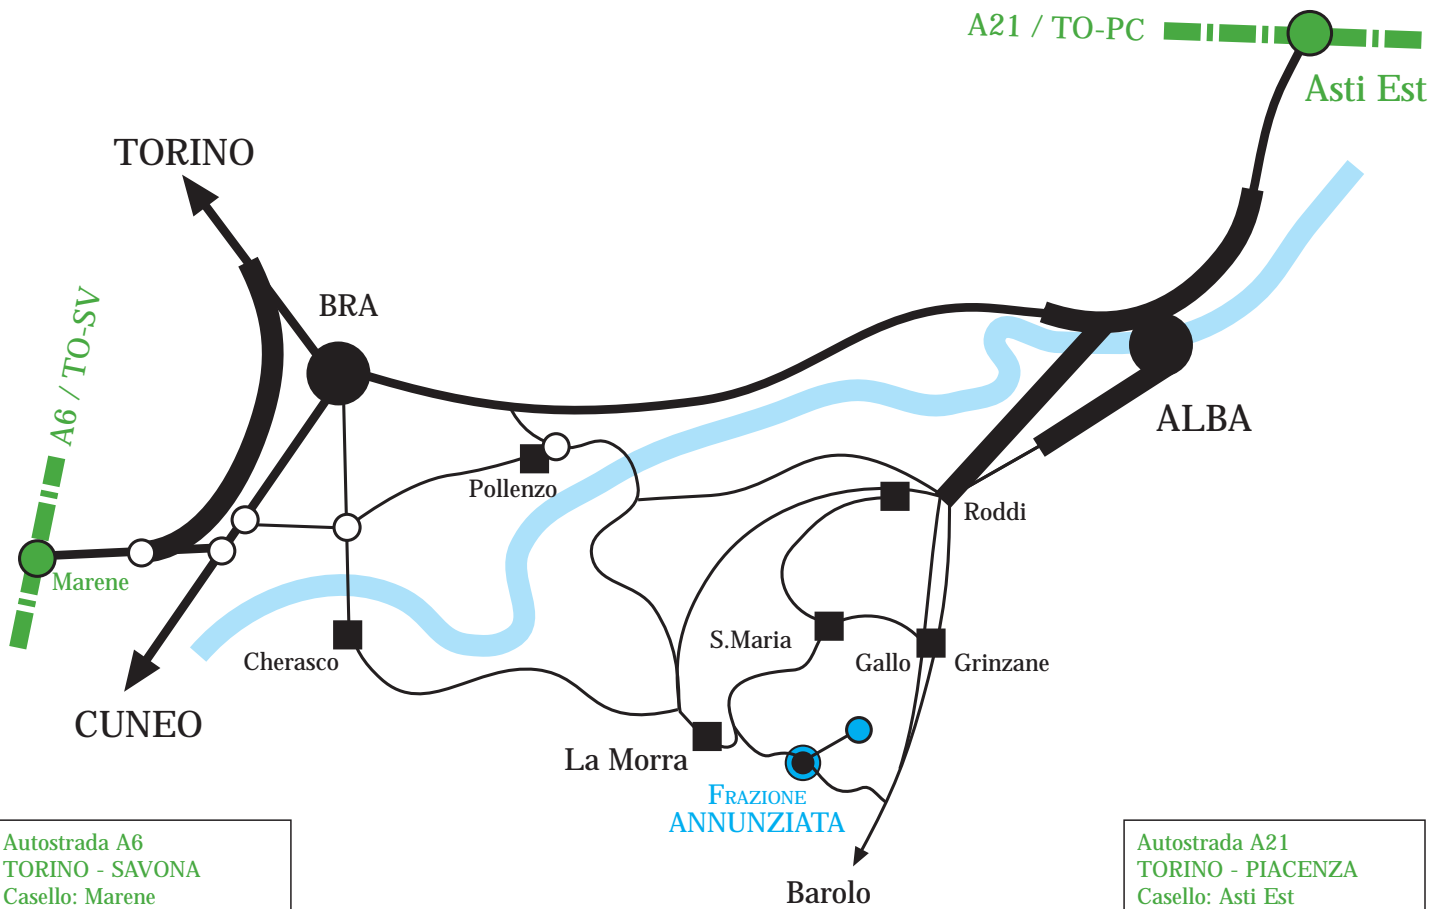

CORDERO DI MONTEZEMOLO

proprietà dal 1340

Autostrada A6
TORINO - SAVONA
Casello: Marene

Direzione:

- Bra
- Alba
- Pollenzo
- La Morra
- Annunziata

Autostrada A21
TORINO - PIACENZA
Casello: Asti Est

Direzione:

- Alba
- Gallo
- Annunziata

AZIENDA AGRICOLA MONFALLETTO - CORDERO DI MONTEZEMOLO

Frazione Annunziata 67 - 12064 La Morra (CN) Italia - Tel. +39 0173 50344 - Fax +39 0173 509235

www.corderodimontezemolo.com